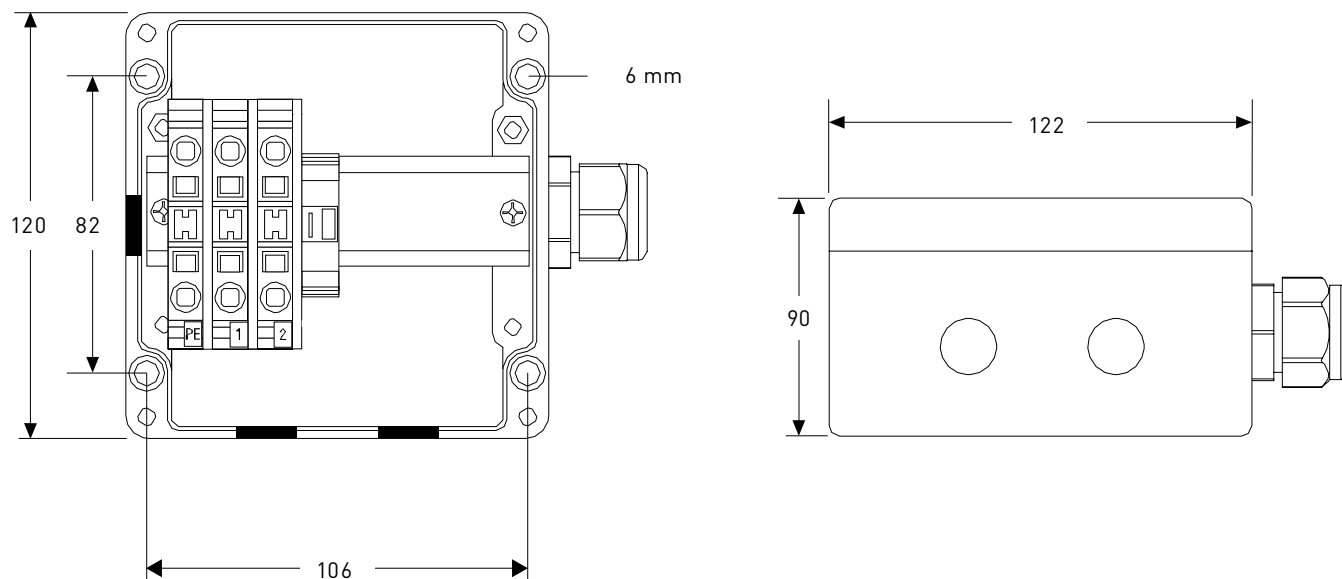

### 产品概述

RAYCHEM JB2-C 是经过认证的用于危险区域的电源接线盒。此单进线接线盒用来连接电力电缆、伴热线和冷端线。根据系统的配置情况，接线盒可以容纳两根伴热线/冷端线和一根电力电缆。通过DIN 导轨固定的笼式弹簧夹接线端子来完成电缆的连接。通过盒子底部的四个安装孔，该接线盒既可以固定在墙壁上也可以固定在管道上。采用其中1 个标准托架来固定管道。

### 进线孔

4 x M25

### 套件组成

- 1 个带笼式弹簧夹接线端子的接线盒, DIN 导轨安装
- 1 个接线盒盖子
- 1 个M25 带电缆格兰
- 1 个M25 带堵头
- 2 个M25 带伴热线进线格兰
- 1 个安装支架
- 2 个密封圈
- 2 个伴热线线芯护套
- 2 个黄/绿接地线套管

### 尺寸(mm)