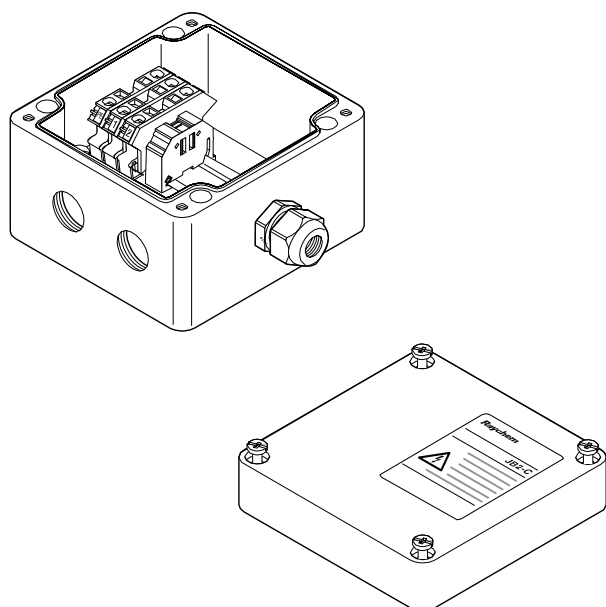

## 电源接线盒

### 产品概述

RAYCHEM JB2-C 是经过认证的用于危险区域的电源接线盒。此单进线接线盒用来连接电力电缆、伴热线和冷端线。根据系统的配置情况，接线盒可以容纳两根伴热线/冷端线和一根电力电缆。通过DIN 导轨固定的笼式弹簧夹接线端子来完成电缆的连接。通过盒子底部的四个安装孔，该接线盒既可以固定在墙壁上也可以固定在管道上。采用其中1 个标准托架来固定管道。

### 进线孔

4 x M25

### 套件组成

- 1 个带笼式弹簧夹接线端子的接线盒, DIN 导轨安装
- 1 个接线盒盖子
- 1 个M25 带电缆格兰
- 1 个M25 带堵头
- 2 个M25 带伴热线进线格兰
- 1 个安装支架
- 2 个密封圈
- 2 个伴热线线芯护套
- 2 个黄/绿接地线套管